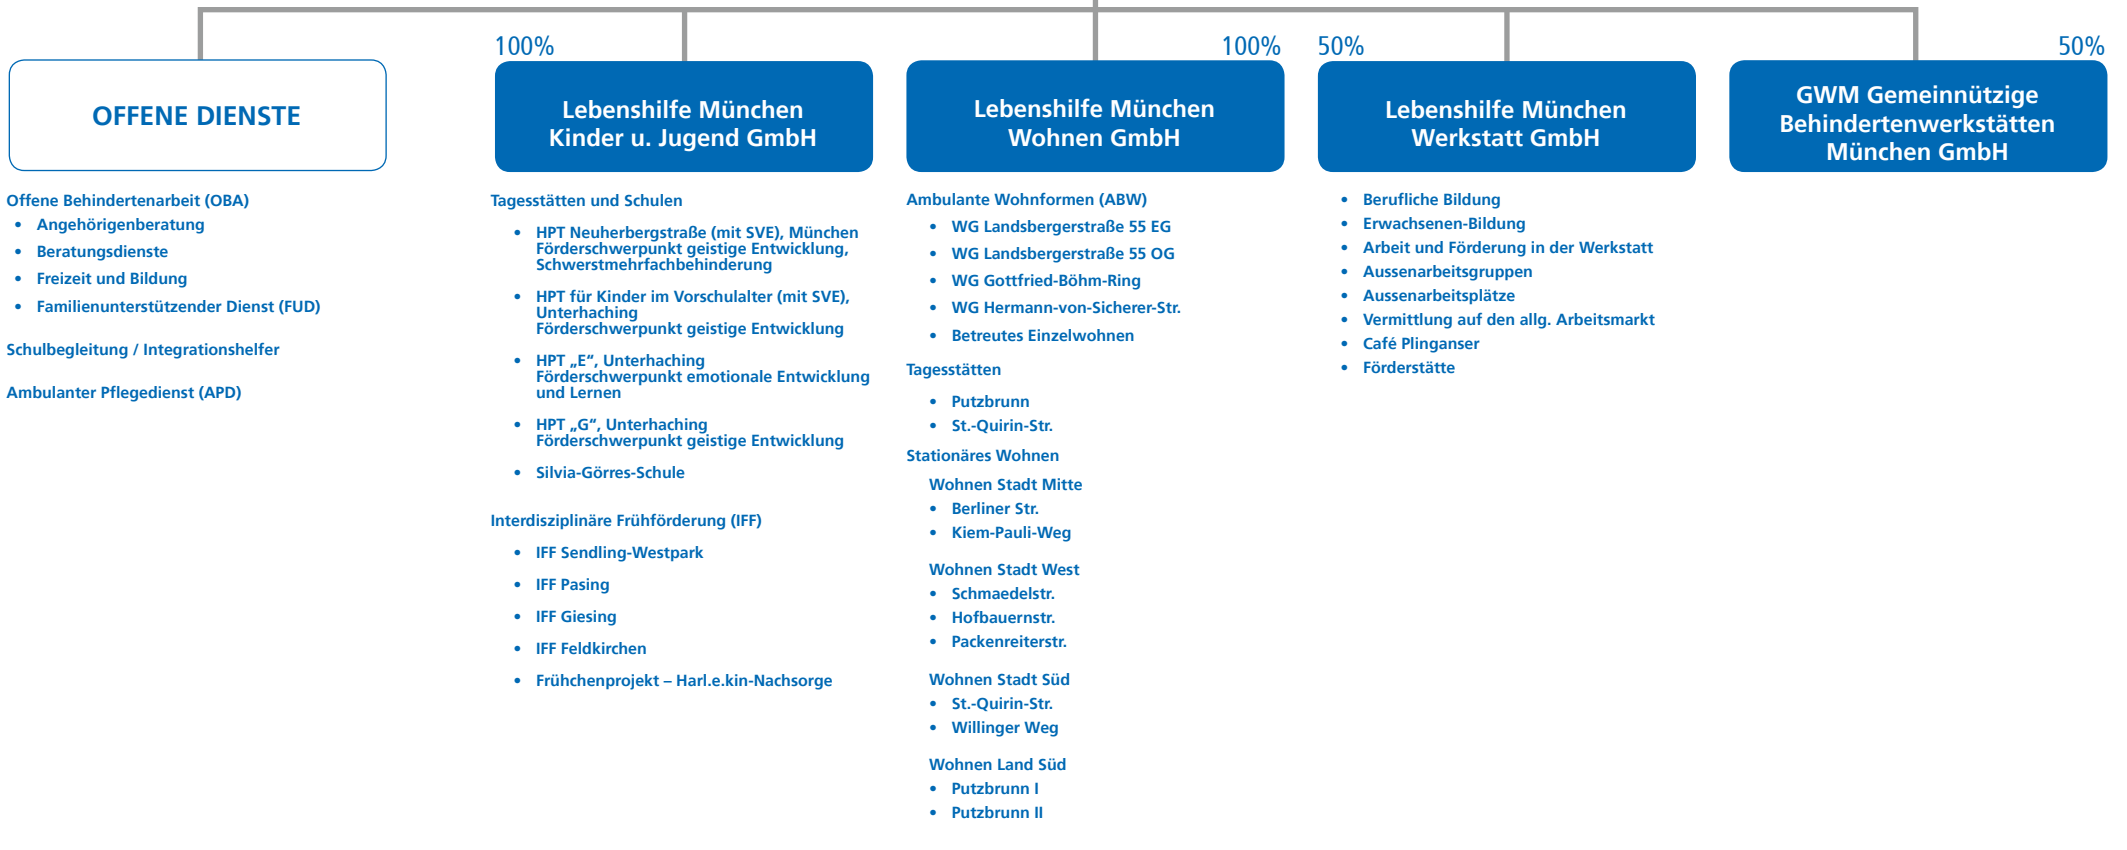

Lebenshilfe für Menschen mit geistiger Behinderung e.V. Stadt u. Landkreis München – Vorstand –

← MITGLIEDER
← - - - → KURATORIUM

GESCHÄFTSSTELLE / UNTERSTÜTZUNGSPROZESSE